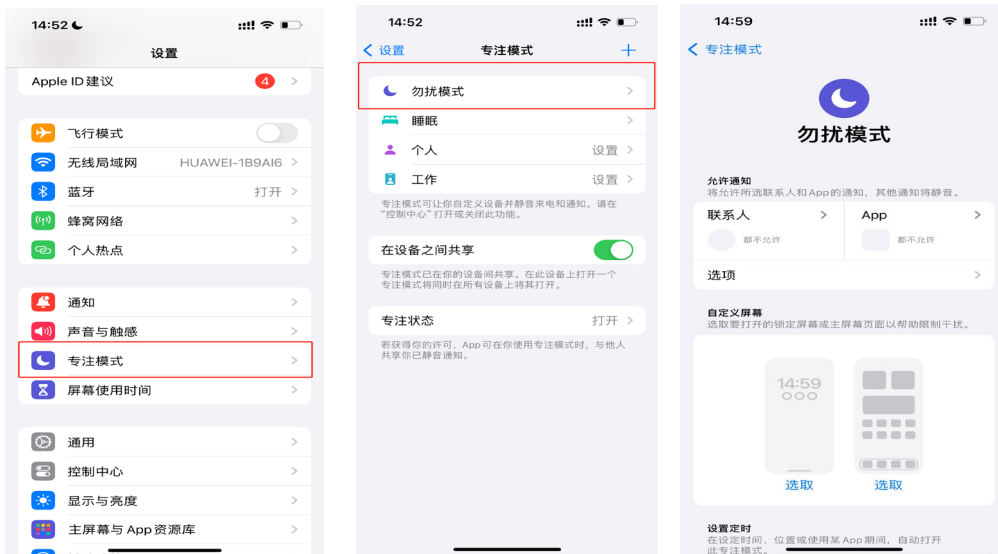

苹果手机用户可以通过 App Store 搜索“职学园”进行下载安装。

二、软件运行

2.1. 设置免打扰模式

进入比赛前,选手需将比赛手机或 pad 设为免打扰模式,在比赛中遇到来电、语音电话、视频电话等,请拒绝接听,避免被记作切屏,影响比赛结果。

免打扰模式设置方法(以 iOS 为例)：

- 第一步：在设置页面，点击【专注模式】；
- 第二步：在专注模式的页面，点击【勿扰模式】；
- 第三步：在勿扰模式的页面，打开【勿扰模式】即可。

2.2 选手注册/登录

1. 选手注册/登录“职学园”APP

2. 注册/登录后，会弹出页面填写信息资料登记。也可以通过“我的”-“个人资料”进行个人资料登记。选择学校时请按照操作手册附件（江苏联合职业技术学院办学单位简称表）上的学校名称来选。学号请填写完整。个人信息不准确，将无法参与本次比赛。登记的信息包括：姓名、学校、专业、年级、班级、学号。

2.3 等待进入比赛

1. 比赛前会在比赛联系 QQ 群（654025470）内通知相关院校具体比赛日程及时间，另外也会通过 APP 应用消息推送比赛消息给相关院校的学生，请注意查看。

2. 有资格参与比赛的学生在比赛前，可以提前进入 APP-“赛事”页面等待或进入“大赛详情”页面提前查看规则说明。等到比赛时间时，点击“立即参与”开始比赛，即可。

示例参考图

2.4 比赛中

1. 每个单词或词组答完、答错或跳过都视为回答完毕，无法退回重答。
2. 若回答完毕，可点击界面下方提交按钮提交，进入下一单词或词组。
3. 比赛过程中，学生请勿离开职学园 app 比赛界面，否则记为切屏一次，切屏次数达到三次将被判定为作弊，系统将强制交卷。