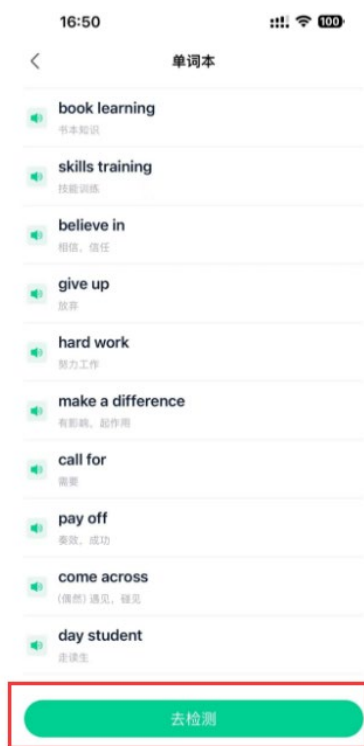

2. 有资格参与比赛的学生在比赛前，可以提前进入 APP-“赛事”页面等待或进入“大赛详情”页面提前查看规则说明。等到比赛时间时，点击“立即参与”开始比赛，即可。

示例参考图

2.4 比赛中

1. 每个单词或词组答完、答错或跳过都视为回答完毕，无法退回重答。
2. 若回答完毕，可点击界面下方提交按钮提交，进入下一单词或词组。
3. 比赛过程中，学生请勿离开职学园 app 比赛界面，否则记为切屏一次，切屏次数达到三次将被判定为作弊，系统将强制交卷。

2.5 比赛结束

1. 个人成绩：个人成绩在交卷完成后可以立即查看到成绩，包括正确率及比赛用时。

示例参考图

2. 院校排名：参加的初赛或复赛结束后，才可以在“大赛详情”页面查看排行榜，确认自己是否进入排行榜。排行榜是综合准确率和答题时间所得排名，优先准确率，准确率相同者耗时短者排名靠前。

2.6 赛前练习方法

1. 登录职学园 app，选择五年制高职英语第一册。

2. 点击 Words and Expressions，进入单词与词组。

3. 下拉菜单至底部，点击“去检测”。

4. 选择检测方式，点击“测拼写”。

5. 进入“测拼写”，图中红框处为语音提示。

附：江苏联合职业技术学院办学单位简称表（104所）

南京工程分院	通州分院	南通分院	浦口中专办学点
南京分院	海门分院	如东分院	江阴中专办学点
南京卫生分院	连云港中医药分院	惠山中专办学点	建湖中专办学点
金陵分院	连云港工贸分院	陶都中专办学点	扬州旅游商贸学校办学点
南京财经分院	淮安生物工程分院	锡山中专办学点	高邮中专办学点
江宁分院	淮安分院	模特艺术学校办学点	宝应中专办学点
南京商贸分院	盐城生物工程分院	丰县中专办学点	江都中专办学点
无锡交通分院	盐城机电分院	徐州开放大学办学点	交通技师学院办学点
无锡机电分院	东台分院	沛县中专办学点	丹阳中专办学点
无锡卫生分院	扬州分院	睢宁中专办学点	靖江中专办学点
无锡旅游商贸分院	司法警官分院	金坛中专办学点	泗阳中专办学点
无锡立信分院	镇江分院	溧阳中专办学点	宿迁卫生中专办学点
宜兴分院	泰州机电分院	昆山第一中专办学点	宿迁开放大学办学点